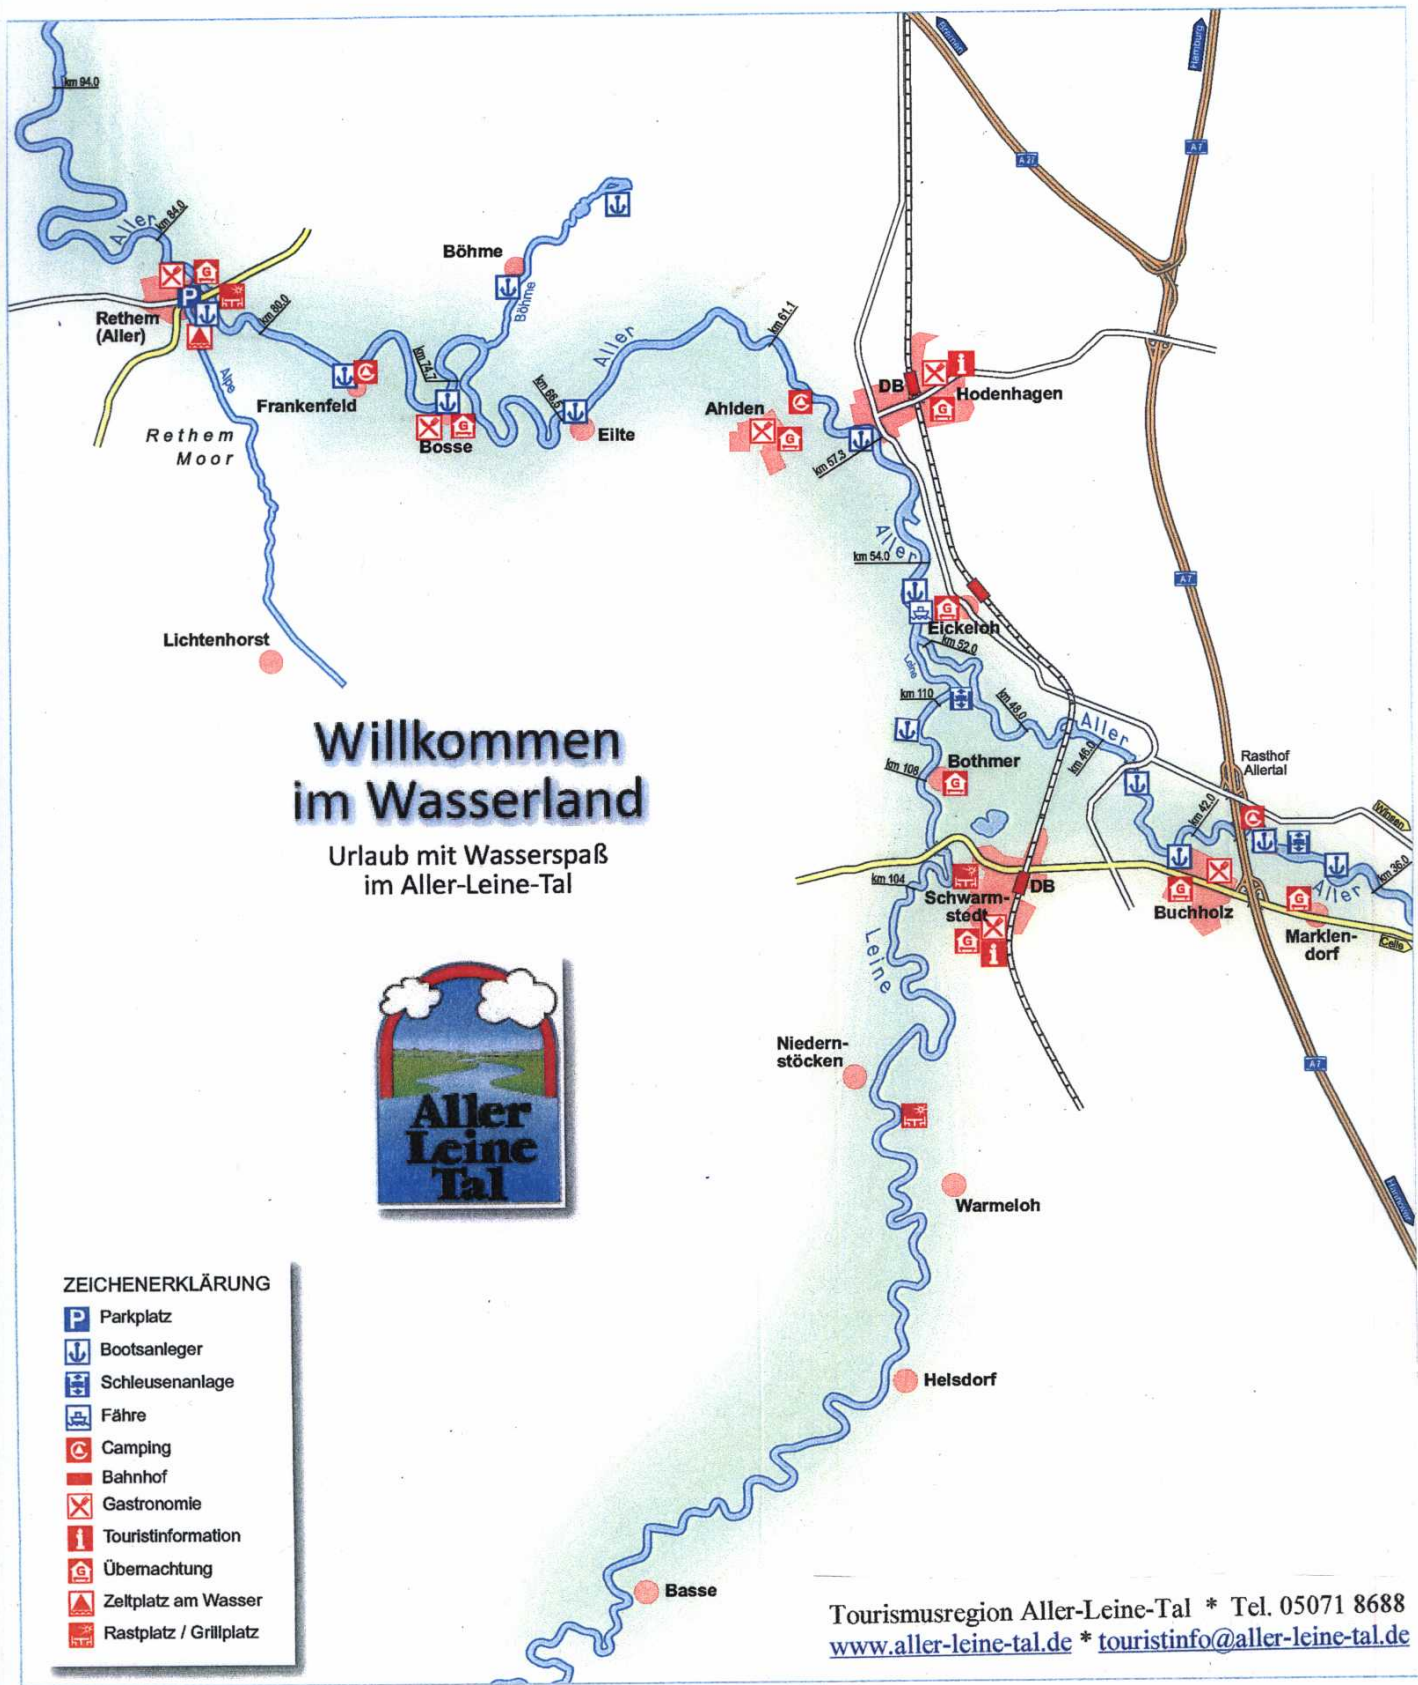

Willkommen im Wasserland

Urlaub mit Wasserspaß
im Aller-Leine-Tal

ZEICHENERKLÄRUNG

-  Parkplatz
-  Bootsanleger
-  Schleusenanlage
-  Fähre
-  Camping
-  Bahnhof
-  Gastronomie
-  Touristinformation
-  Übernachtung
-  Zeltplatz am Wasser
-  Rastplatz / Grillplatz

Tourismusregion Aller-Leine-Tal * Tel. 05071 8688
www.aller-leine-tal.de * touristinfo@aller-leine-tal.de